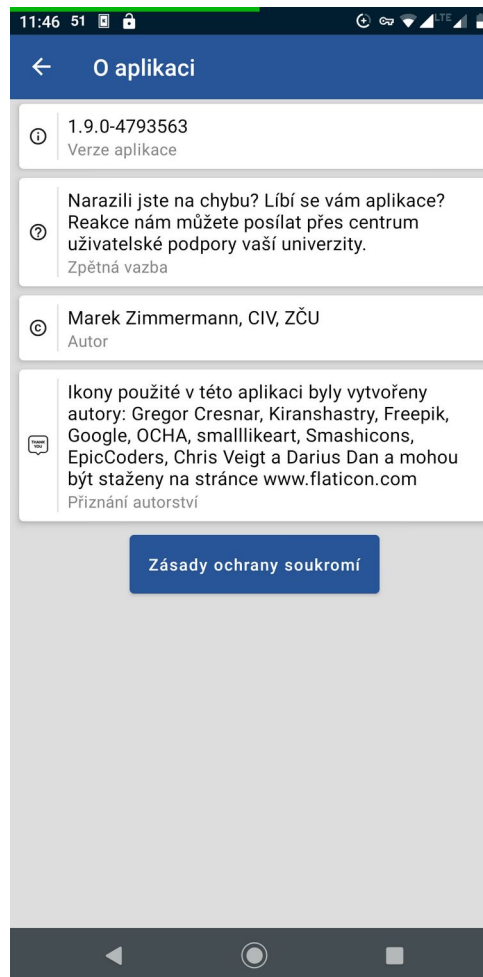

Ukázka migrace UI