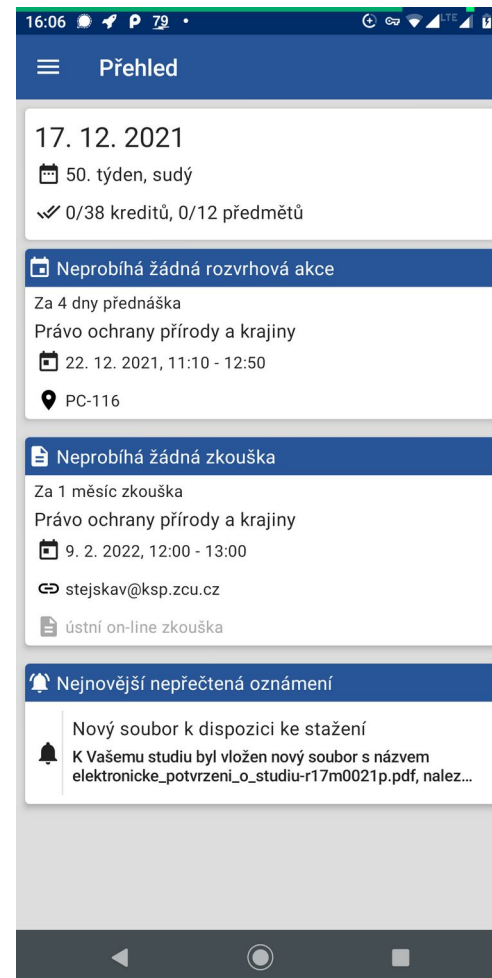

IS/STAG
is-stag.zcu.cz

IS/STAG Mobile

Marek Zimmermann

- Verze 1.9.0
- Android 6+
- CZ, EN
- Podpora všech škol používající IS/STAG WS modul (veřejně dostupný)

- Podpora 2 rolí
 - Student
 - Rozvrh, Stav předmětů, Zkouškové termíny, Předměty
 - Vyučující
 - Rozvrh, Hromadný email, Zadávání známek
- Widget - rozvrh
- Podpora externích služeb
 - Zatím jen jídelníček na ZČU

- Změna struktury umožňující použití aplikace i nepřihlášenému uživateli
 - Ne vše je soukromé
- Přechod z XML-based UI ke Compose UI
 - Spojeno s vizuální úpravou

Ukázka migrace UI

Předměty - Hodn Semestr: LS
Rok: 2018