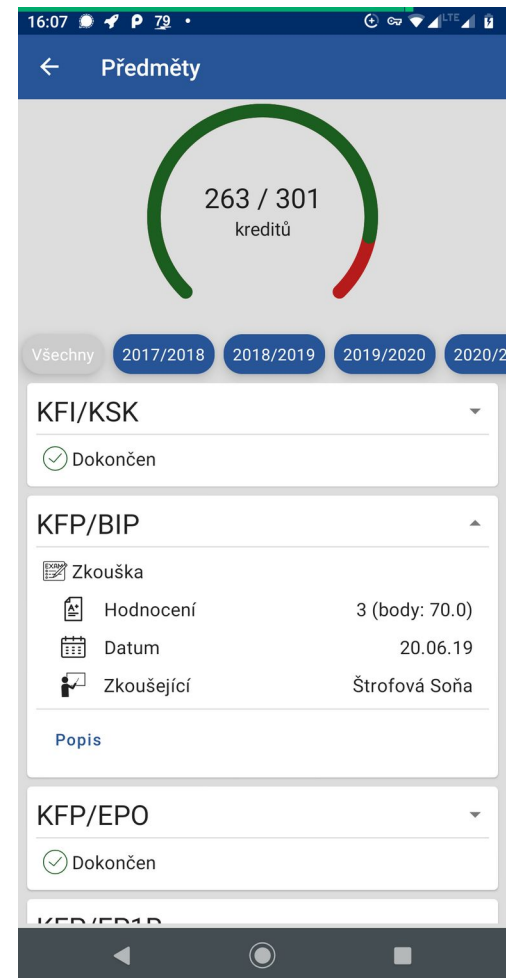

IS/STAG
is-stag.zcu.cz

IS/STAG Mobile

Marek Zimmermann

- Verze 1.9.0
- Android 6+
- CZ, EN
- Podpora všech škol používající IS/STAG WS modul (veřejně dostupný)

- Podpora 2 rolí
 - Student
 - Rozvrh, Stav předmětů, Zkouškové termíny, Předměty
 - Vyučující
 - Rozvrh, Hromadný email, Zadávání známek
- Widget - rozvrh
- Podpora externích služeb
 - Zatím jen jídelníček na ZČU

- Změna struktury umožňující použití aplikace i nepřihlášenému uživateli
 - Ne vše je soukromé
- Přechod z XML-based UI ke Compose UI
 - Spojeno s vizuální úpravou

Ukázka migrace UI

Předměty - Hodn Semestr: LS
Rok: 2018