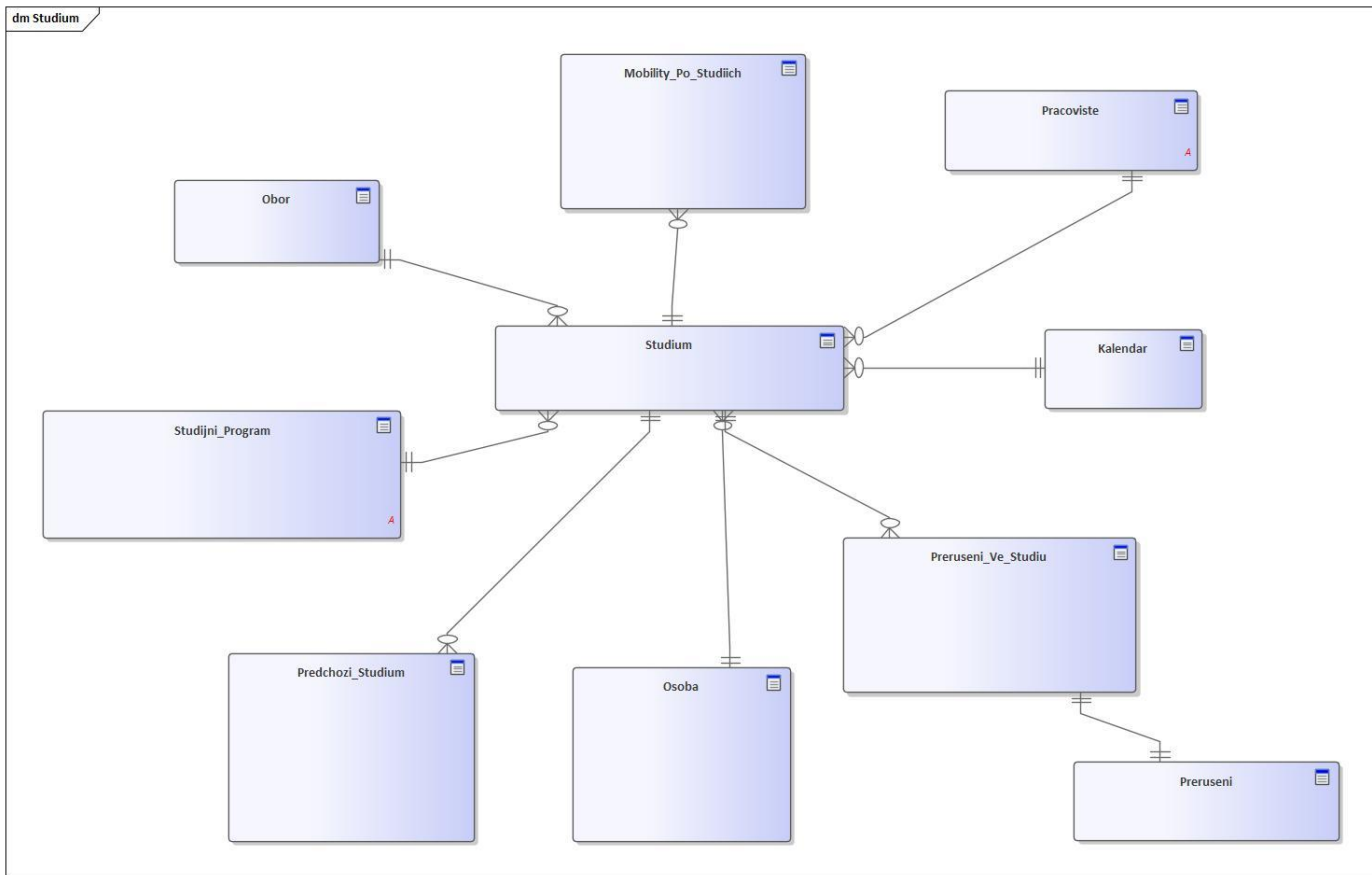

Ukázka datové hvězdy Studium