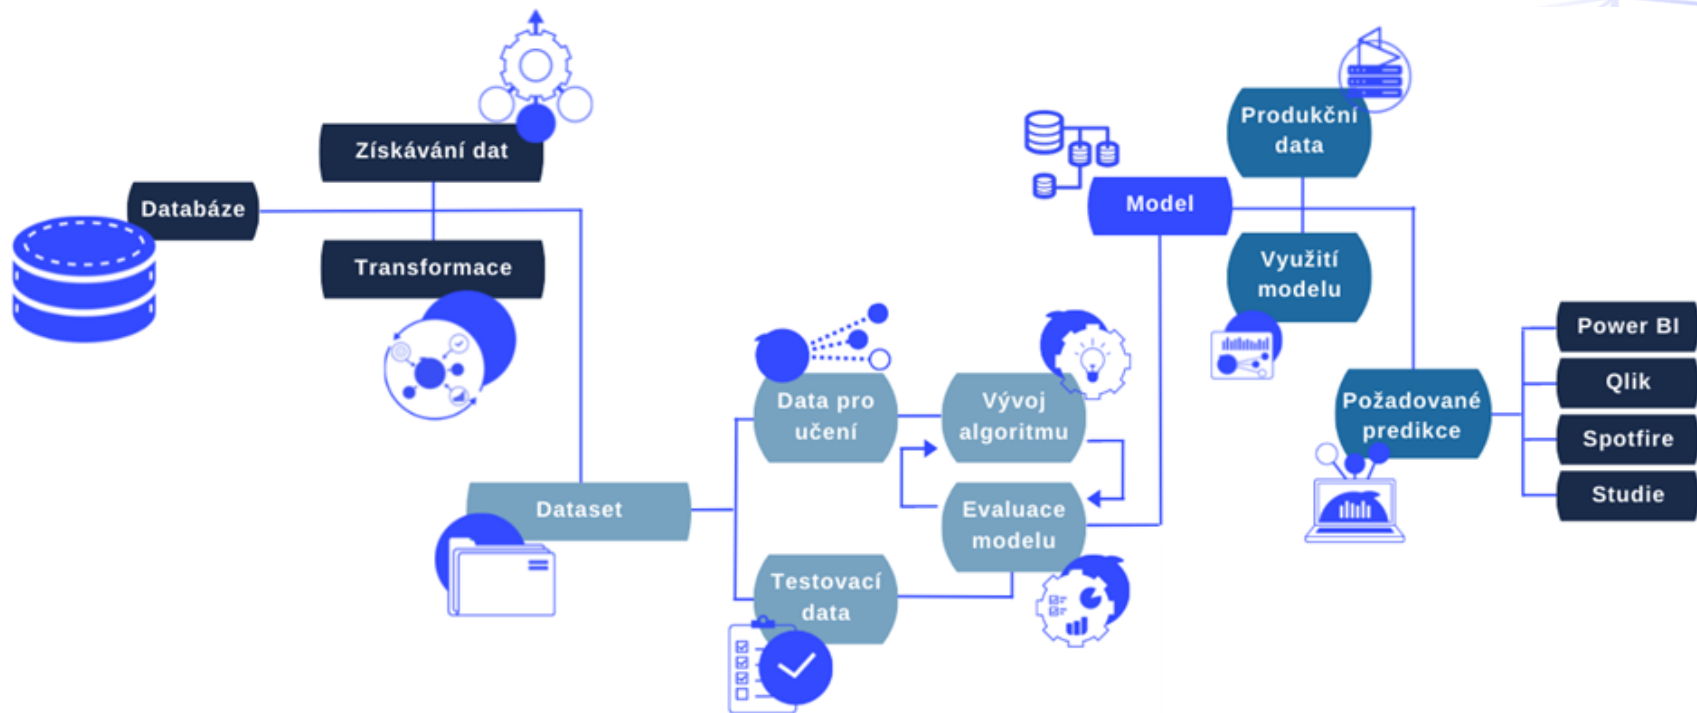

Prediktivní model