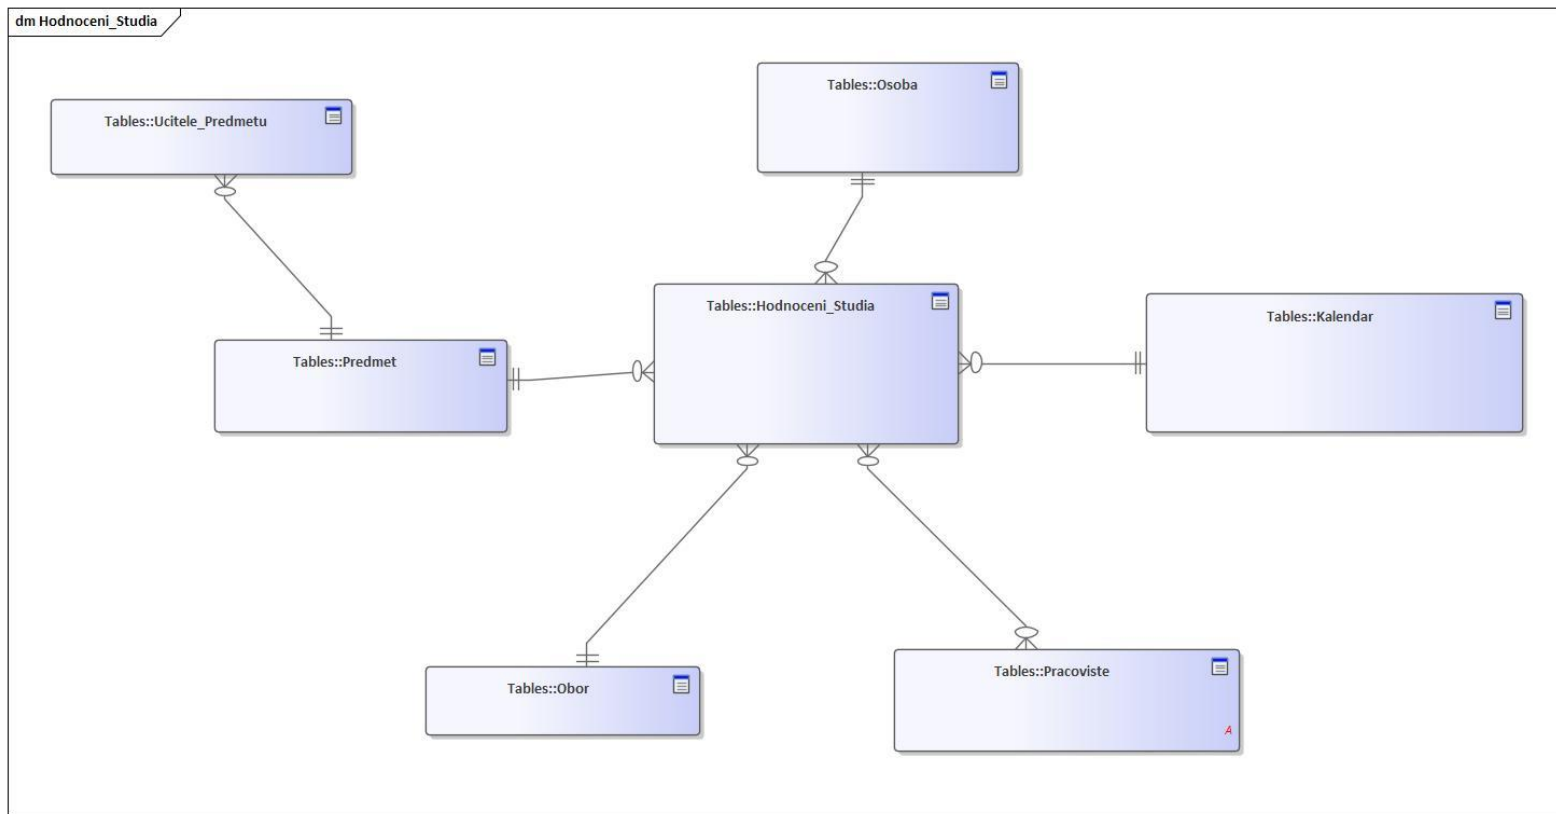

Ukázka datové hvězdy Hodnocení Studia